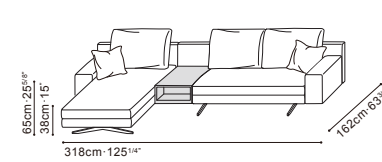

WAKE

WAKE

WAKE

WAKE

WAKE STOCK COMPONENTS

C01D0205
Sofa

C01D0201
Armless Sofa

C01D0208 / C01D0209
LAF Sofa / RAF Sofa

C01D0222 + C01D0219 + C07D0231

C01D0222 + C01D0201 + C01D0209

C01D0212 + C07D0231
Armless Sofa + Table Component

C01D0213 + C07D0231
Armless Sofa + Table Component

C01D0218 / C01D0219 + C07D0231
LAF Sofa / RAF Sofa + Table Component