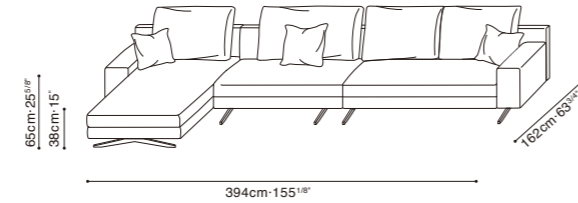

C01D0218 + B12D0231
LAF Sofa + Table Component

C01D0219 + B12D0231
RAF Sofa + Table Component

C01D0222 / C01D0223
LAF Chaise / RAF Chaise

C01D0230
Daybed

C01D0222 + C01D0201 + C01D0201 + C01D0212 + C01D0209 + B12D0231

C01D0208 + C01D0213 + B12D0231

C01D0222 + C01D0209

C01D0222 + C01D0219 + B12D0231

C01D0222 + C01D0201 + C01D0209

Darkened Steel Base, Available in:

	(D) Nemo-02	(E) Morgan-01	(R) RS-27	(R) RS-30	Grey Oak
C01D0205 Sofa	•	•			
C01D0201 Armless Sofa	•	•			
C01D0208 / C01D0209 LAF Sofa / RAF Sofa	•	•			
C01D0212 Armless Sofa	•	•			
C01D0213 Armless Sofa	•	•			
C01D0218 / C01D0219 LAF Sofa / RAF Sofa	•	•			
C01D0222 / C01D0223 LAF Chaise / RAF Chaise	•	•			
C01D0230 Daybed			•	•	
B12D0231 Table Component					•