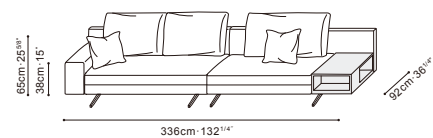

C01D0222 + C01D0219 + C07D0231

C01D0222 + C01D0201 + C01D0209

C01D0212 + C07D0231
Armless Sofa + Table Component

C01D0213 + C07D0231
Armless Sofa + Table Component

C01D0218 / C01D0219 + C07D0231
LAF Sofa / RAF Sofa + Table Component

C01D0222 + C01D0201 + C01D0201 + C01D0212 + C01D0209 + C07D0231

C01D0222 / C01D0223
LAF Chaise / RAF Chaise

C01D0230
Daybed

*Not all components shown are available in stocking colors. Please refer to the finish chart for more information.

C01D0208 + C01D0219 + C07D0231

C01D0208 + C01D0213 + C07D0231

C01D0222 + C01D0209

(D) Nemo-02 (E) Morgan-01 (R) RS-27 (R) RS-30 Brown Walnut

C01D0205 Sofa	•	•			
C01D0201 Armless Sofa	•	•			
C01D0208 / C01D0209 LAF Sofa / RAF Sofa	•	•			
C01D0212 Armless Sofa	•	•			
C01D0213 Armless Sofa	•	•			
C01D0218 / C01D0219 LAF Sofa / RAF Sofa	•	•			
C01D0222 / C01D0223 LAF Chaise / RAF Chaise	•	•			
C01D0230 Daybed			•	•	
C07D0231 Table Component					•