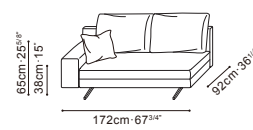

WAKE

WAKE

WAKE

WAKE

WAKE STOCK COMPONENTS

C01D0205
Sofa

C01D0201
Armless Sofa

C01D0208 / C01D0209
LAF Sofa / RAF Sofa

C01D0222 + C01D0219 + C07D0231

C01D0222 + C01D0201 + C01D0209

C01D0212 + C07D0231
Armless Sofa + Table Component

C01D0213 + C07D0231
Armless Sofa + Table Component

C01D0218 / C01D0219 + C07D0231
LAF Sofa / RAF Sofa + Table Component