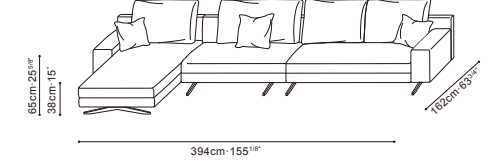

WAKE

WAKE

WAKE

WAKE

WAKE STOCK COMPONENTS

C01D0205
Sofa

C01D0201
Armless Sofa

C01D0208 / C01D0209
LAF Sofa / RAF Sofa

C01D0222 + C01D0219 + C07D0231

C01D0222 + C01D0201 + C01D0209

C01D0212 + C07D0231
Armless Sofa + Table Component

C01D0213 + C07D0231
Armless Sofa + Table Component

C01D0218 / C01D0219 + C07D0231
LAF Sofa / RAF Sofa + Table Component