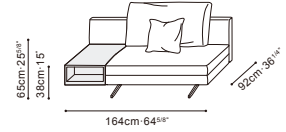

WAKE

WAKE

WAKE

WAKE

WAKE STOCK COMPONENTS

C01D0205
Sofa

C01D0201
Armless Sofa

C01D0208 / C01D0209
LAF Sofa / RAF Sofa

C01D0222 + C01D0219 + C07D0231

C01D0222 + C01D0201 + C01D0209

C01D0212 + C07D0231
Armless Sofa + Table Component

C01D0213 + C07D0231
Armless Sofa + Table Component

C01D0218 / C01D0219 + C07D0231
LAF Sofa / RAF Sofa + Table Component