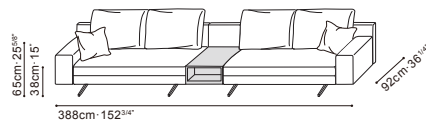

C01D0222 + C01D0219 + C07D0231

C01D0222 + C01D0201 + C01D0209

C01D0212 + C07D0231
Armless Sofa + Table Component

C01D0213 + C07D0231
Armless Sofa + Table Component

C01D0218 / C01D0219 + C07D0231
LAF Sofa / RAF Sofa + Table Component

C01D0222 + C01D0201 + C01D0201 + C01D0212 + C01D0209 + C07D0231

C01D0222 / C01D0223
LAF Chaise / RAF Chaise

C01D0230
Daybed

*Not all components shown are available in stocking colors. Please refer to the finish chart for more information.

C01D0208 + C01D0219 + C07D0231

C01D0208 + C01D0213 + C07D0231

C01D0222 + C01D0209

(D) Nemo-02 (E) Morgan-01 (R) RS-27 (R) RS-30 Brown Walnut

C01D0205 Sofa	•	•			
C01D0201 Armless Sofa	•	•			
C01D0208 / C01D0209 LAF Sofa / RAF Sofa	•	•			
C01D0212 Armless Sofa	•	•			
C01D0213 Armless Sofa	•	•			
C01D0218 / C01D0219 LAF Sofa / RAF Sofa	•	•			
C01D0222 / C01D0223 LAF Chaise / RAF Chaise	•	•			
C01D0230 Daybed			•	•	
C07D0231 Table Component					•