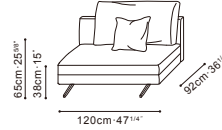

WAKE

WAKE

WAKE

WAKE

WAKE STOCK COMPONENTS

C01D0205
Sofa

C01D0201
Armless Sofa

C01D0208 / C01D0209
LAF Sofa / RAF Sofa

C01D0222 + C01D0219 + C07D0231

C01D0222 + C01D0201 + C01D0209

C01D0212 + C07D0231
Armless Sofa + Table Component

C01D0213 + C07D0231
Armless Sofa + Table Component

C01D0218 / C01D0219 + C07D0231
LAF Sofa / RAF Sofa + Table Component