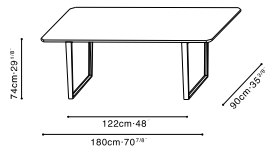

VERGE DINING

C05A0807 Table

C05A0803 Table

Available in:

Black Walnut