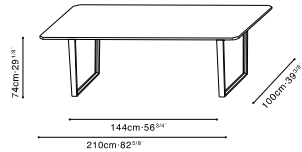

VERGE DINING

C05A0807 Table

C05A0803 Table

Available in:

Black Walnut