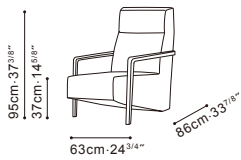

VAST

C02B0601 Chair

Grey Oak Color Frame, Available in:

Trends Houndstooth (D)
A1416-2B

Leather Orange (R)
R-15