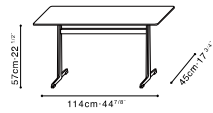

# VARY

C06D1401 Side Table

C06D1402 Side Table

C06D1404 Coffee Table

C06D1405 Coffee Table

C06D1410 Console

Darkened Steel Frame, Top Available in:

Carrara Marble