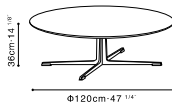

# VARY

C06D1401 Side Table

C06D1402 Side Table

C06D1404 Coffee Table

C06D1405 Coffee Table

C06D1410 Console

Darkened Steel Frame, Top Available in:

Carrara Marble