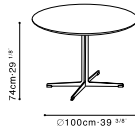

VARY

C05D1408 Table

C05D1412 Table

Darkened Steel Base, Top Available in :

Carrara Marble