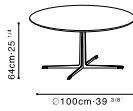

VARY

C05D1408 Table

C05D1412 Table

Darkened Steel Base, Top Available in :

Carrara Marble