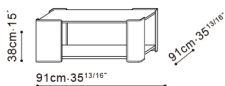

RUBIX

C06C0701 Coffee Table

C06C0702 Coffee Table

Available in:

Carrara Marble Top
Black Walnut Bottom
Eco Leather Frame Black FU-02

Brown Walnut Top, Bottom
Eco leather Frame Taupe FU-03