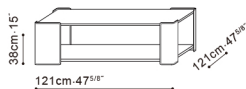

RUBIX

C06C0701 Coffee Table

C06C0702 Coffee Table

Available in:

Carrara Marble Top
Black Walnut Bottom
Eco Leather Frame Black FU-02

Brown Walnut Top, Bottom
Eco leather Frame Taupe FU-03