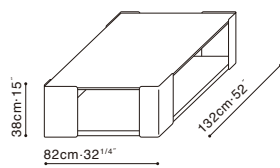

# RUBIX

C06C0103 Coffee Table

C06C0104 Coffee Table

Available in:

Carrara Marble Top  
Grey Oak Bottom  
Eco Leather Frame Black FU-02

Carrara Marble Top  
Natural Oak Bottom  
Eco Leather Frame Taupe FU-03