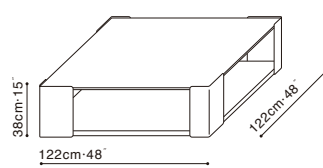

# RUBIX

C06C0103 Coffee Table

C06C0104 Coffee Table

Available in:

Carrara Marble Top  
Grey Oak Bottom  
Eco Leather Frame Black FU-02

Carrara Marble Top  
Natural Oak Bottom  
Eco Leather Frame Taupe FU-03