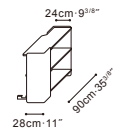

C07C0117  
LAF Arm Component

C07C0118  
RAF Arm Component

C07C0119  
LAF Arm Component

C07C0120  
RAF Arm Component

Upholstery Available in:

Atom Electric Grey (D) Atom-01  
Piping: Gray Vivid-03

Polar White (D) Polar-01  
Piping: Mocha Vivid-06