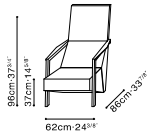

# PUZZLE

C02F0401 Chair

Grey Oak Color Frame, Available in:

Pano Urban (D)  
PANO-05

Leather Light Brown (R)  
R-05