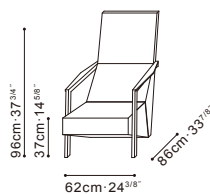

PUZZLE

C02F0401 Chair

Grey Oak Color Frame, Available in:

Pano Urban (D)
Pano-05

Pano Cinnabar (D)
Pano-02

Leather Light Brown (R)
R-05