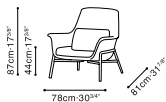

# NOBLE

C02B0701 Chair

Darkened Steel Base, Available in:

Vila Nigella (D)  
VILA-35

Vila Caraway (D)  
VILA-26

Homestead Brown (Q)  
Q-12

Ivory Lace leather (R)  
RS-28