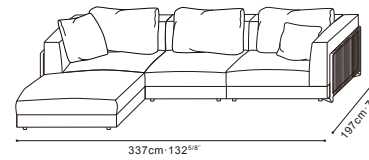

Black Leather Strap Outer frame, can go against armrest or backrest

Available in:

Nemo Mineral Grey (D)
Nemo-02

Trio Driftwood (D)
Trio-02

SAMPLE CONFIGURATIONS

C01E0601 + C01E0602

C01E0601 + C01E0603 + C01E0602 + C07E0609x2 + C07E0610x3

C01E0608 + C01E0601 + C01E0603 + C01E0602 + C07E0609x2 + C07E0610x3

C01E0608 + C01E0601 + C01E0603 + C01E0608 + C01E0602 + C07E0609x2 + C07E0610x3 + C06D1410

C01E0601 + C01E0603 + C01E0602 + C07E0610x2

	(D) NEMO-02	(D) TRIO-02
C01E0601 / C01E0602 LAF Sofa / RAF Sofa	•	•
C01E0603 Armless Sofa	•	•
C01E0608 Ottoman	•	•