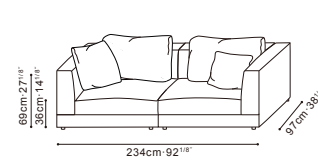

Black Leather Strap Outer frame, can go against armrest or backrest

Available in:

Nemo Mineral Grey (D)
Nemo-02

Trio Driftwood (D)
Trio-02

SAMPLE CONFIGURATIONS

C01E0601 + C01E0602

C01E0601 + C01E0603 + C01E0602 + C07E0609x2 + C07E0610x3