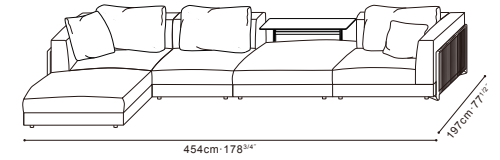

Black Leather Strap Outer frame, can go against armrest or backrest

Available in:

Nemo Mineral Grey (D)
Nemo-02

Trio Driftwood (D)
Trio-02

SAMPLE CONFIGURATIONS

C01E0601 + C01E0602

C01E0601 + C01E0603 + C01E0602 + C07E0609x2 + C07E0610x3

C01E0608 + C01E0601 + C01E0603 + C01E0602 + C07E0609x2 + C07E0610x3

C01E0608 + C01E0601 + C01E0603 + C01E0608 + C01E0602 + C07E0609x2 + C07E0610x3 + C06D1410

C01E0601 + C01E0603 + C01E0602 + C07E0610x2

	(D) NEMO-02	(D) TRIO-02
C01E0601 / C01E0602 LAF Sofa / RAF Sofa	•	•
C01E0603 Armless Sofa	•	•
C01E0608 Ottoman	•	•