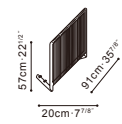

NATURE

NATURE STOCK COMPONENTS

C01E0601 / C01E0602
LAF Sofa / RAF Sofa

C01E0603
Armless Sofa

C01E0608
Ottoman

C07E0609.

Black Leather Strap Outer frame, can go against armrest or backrest

C07E0610.

Black Leather Strap Outer frame, can go against armrest or backrest

Available in:

Nemo Mineral Grey (D)
Nemo-02

Trio Driftwood (D)
Trio-02

SAMPLE CONFIGURATIONS

C01E0601 + C01E0602

C01E0601 + C01E0603 + C01E0602 + C07E0609x2 + C07E0610x3