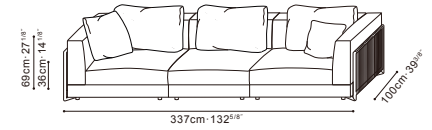

Black Leather Strap Outer frame, can go against armrest or backrest

Available in:

Nemo Mineral Grey (D)
Nemo-02

Trio Driftwood (D)
Trio-02

SAMPLE CONFIGURATIONS

C01E0601 + C01E0602

C01E0601 + C01E0603 + C01E0602 + C07E0609x2 + C07E0610x3

C01E0608 + C01E0601 + C01E0603 + C01E0602 + C07E0609x2 + C07E0610x3

C01E0608 + C01E0601 + C01E0603 + C01E0608 + C01E0602 + C07E0609x2 + C07E0610x3 + C06D1410

C01E0601 + C01E0603 + C01E0602 + C07E0610x2

	(D) NEMO-02	(D) TRIO-02
C01E0601 / C01E0602 LAF Sofa / RAF Sofa	•	•
C01E0603 Armless Sofa	•	•
C01E0608 Ottoman	•	•