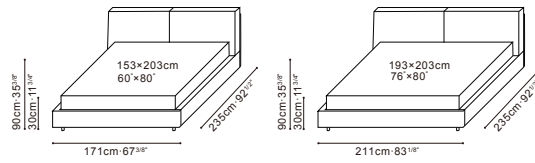

NATURE

C03E0704 Queen Bed

C03E0705 King Bed

Available in:

Nemo Mineral Grey (D)
Nemo-02

Sundry Cream (D)
A646-2A

River Overcast (D)
River-03

Leather Café Noir (R)
RS-27