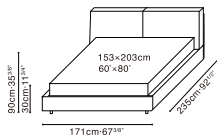

NATURE

C03E0704 Queen Bed

C03E0705 King Bed

Available in:

Nemo Mineral Grey (D)
NEMO-02

Sundry Cream (D)
A646-2A

Sky Shadow Grey (D)
SKY-02

Leather Café Noir (R)
RS-27