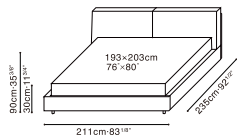

NATURE

C03E0704 Queen Bed

C03E0705 King Bed

Available in:

Nemo Mineral Grey (D)
NEMO-02

Sundry Cream (D)
A646-2A

Sky Shadow Grey (D)
SKY-02

Leather Café Noir (R)
RS-27