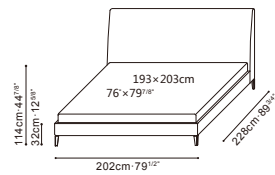

# LUNA

C03F0604 Queen Bed

C03F0605 King Bed

Darkened Steel Base, Available in:

Sky Rhino Grey (D)  
Sky-01

Grace Warm Grey (D)  
Grace-04

Linear Manchester Sand (D)  
Linear-01

River Overcast (D)  
River-03