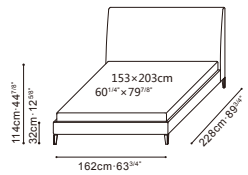

# LUNA

C03F0604 Queen Bed

C03F0605 King Bed

Darkened Steel Base, Available in:

Sky Rhino Grey (D)  
Sky-01

Grace Warm Grey (D)  
Grace-04

Linear Manchester Sand (D)  
Linear-01

River Overcast (D)  
River-03