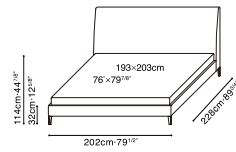

LUNA

C03F0604 Queen Bed

C03F0605 King Bed

Darkened Steel Base, Available in:

Sky Rhino Grey (D)
SKY-01

Grace Warm Grey (D)
GRACE-04

Linear Manchester Sand (D)
LINEAR-01

Baltic Gray (D)
LINEAR-03