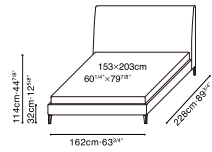

LUNA

C03F0604 Queen Bed

C03F0605 King Bed

Darkened Steel Base, Available in:

Sky Rhino Grey (D)
SKY-01

Grace Warm Grey (D)
GRACE-04

Linear Manchester Sand (D)
LINEAR-01

Baltic Gray (D)
LINEAR-03