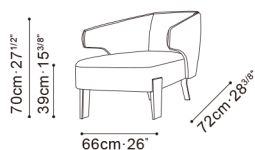

## EMBRACE

C02D0601 Chair

Darkened Steel Base Available in:

Pano Silver Cloud (D)  
Pano-01

Pano Butternut (D)  
Pano-03

Leather Clay (R)  
RS-22