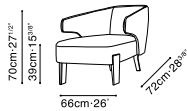

EMBRACE

C02D0601 Chair

Darkened Steel Base, Available in:

Pano Silver Cloud (D)
PANO-01

Pano Butternut (D)
PANO-03

Leather Iron Ore (Q)
Q-14

Leather Clay (R)
RS-22

Leather Mustard Yellow (R)
RS-25