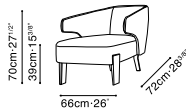

EMBRACE

C02D0601 Chair

Darkened Steel Base, Available in:

Pano Silver Cloud (D)
PANO-01

Pano Butternut (D)
PANO-03

Leather Iron Ore (Q)
Q-14

Leather Clay (R)
RS-22

Leather Mustard Yellow (R)
RS-25