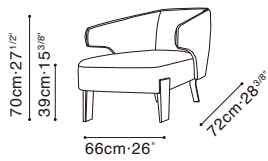

# EMBRACE

C02D0601 Chair

Darkened Steel Base, Available in:

Pano Silver Cloud (D)  
PANO-01

Pano Butternut (D)  
PANO-03

Leather Clay (R)  
RS-22

Leather Mustard Yellow (R)  
RS-25