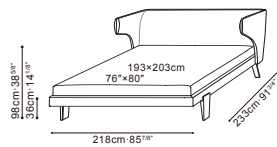

# EMBRACE

C03E0104 Queen Bed

C03E0105 King Bed

Darkened Steel Base, Available in:

Pano Silver Cloud (D)  
Pano-01

Pano Urban (D)  
Pano-05

River Navy (D)  
River-02