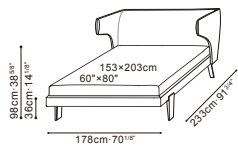

# EMBRACE

C03E0104 Queen Bed

C03E0105 King Bed

Darkened Steel Base, Available in:

Pano Silver Cloud (D)  
Pano-01

Pano Urban (D)  
Pano-05

River Navy (D)  
River-02