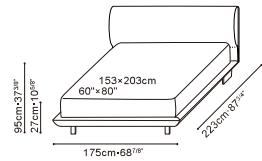

# ELAN

C03D0504 Queen Bed

C03D0505 King Bed

Darkened Steel Base, Available in:

Pano Silver Cloud (D)  
Pano-01

River Overcast (D)  
River-03

Grace Pebble (D)  
Grace-02

Gerry Moonraker (D)  
Gerry-01