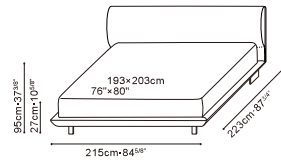

# ELAN

C03D0504 Queen Bed

C03D0505 King Bed

Darkened Steel Base, Available in:

Pano Silver Cloud (D)  
Pano-01

River Overcast (D)  
River-03

Grace Pebble (D)  
Grace-02

Gerry Moonraker (D)  
Gerry-01