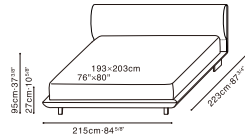

ELAN

C03D0504 Queen Bed

C03D0505 King Bed

Darkened Steel Base, Available in:

Pano Silver Cloud (D)
PANO-01

River Overcast (D)
RIVER-03

Grace Pebble (D)
GRACE-02

Gerry Moonraker (D)
GERRY-01