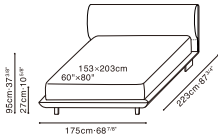

ELAN

C03D0504 Queen Bed

C03D0505 King Bed

Darkened Steel Base, Available in:

Pano Silver Cloud (D)
PANO-01

River Overcast (D)
RIVER-03

Grace Pebble (D)
GRACE-02

Gerry Moonraker (D)
GERRY-01