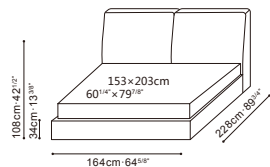

EDEN

C03G0504 Queen Bed

Available in:

Trio Fawn (D) Trio-01
Leather Army Brown (F) RS-26

Trio Driftwood (D)
Trio-02

Sky Shadow Grey (D)
Sky-02