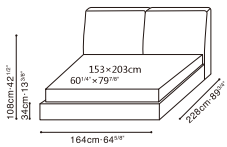

EDEN

C03G0504 Queen Bed

Available in:

Trio Fawn (D) TRIO-01
Leather Army Brown (R) RS-26

Sky Shadow Grey (D)
SKY-02

Trio Driftwood (D)
TRIO-02

*Fabric indicated in red will be phased out of stock