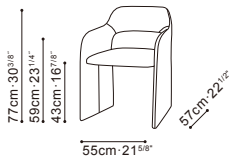

ECHO PETITE

C02D0902 Chair

Available in:

Gerry Mirage (D)
Gerry-03

Leather Ink (R)
RS-32