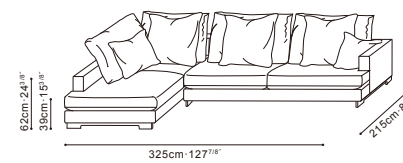

Sky Shadow Grey (D)  
Sky-02

Grace Pebble (D)  
Grace-02

SAMPLE CONFIGURATIONS

C01F0909 + C01F0906

C01F0907 + C01F0910

C01F0907 + C01F0913 + C01F0908

C01F0919 + C01F0926

C01F0925 + C01F0922

C01F0919 + C01F0927 + C01F0922

	(D) Sky-01	(D) Sky-02	(D) Grace-02
C01F0901 Chair	•	•	•
C01F0903 Sofa	•	•	•
C01F0905 / C01F0906 LAF Sofa / RAF Sofa	•	•	•
C01F0907 / C01F0908 LAF Sofa / RAF Sofa	•	•	•
C01F0909 / C01F0910 LAF Chaise / RAF Chaise	•	•	•
C01F0913 Corner Sofa	•	•	•
C01F0921 / C01F0922 LAF Chaise / RAF Chaise	•	•	•
C01F0925 / C01F0926 LAF Chaise / RAF Chaise	•	•	•
C01F0919 / C01F0920 LAF Sofa / RAF Sofa	•	•	•
C01F0927 Corner Sofa	•	•	•