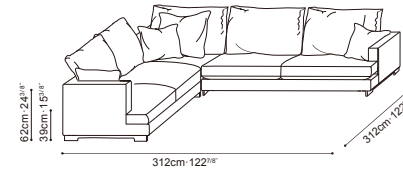

Sky Shadow Grey (D)  
Sky-02

Grace Pebble (D)  
Grace-02

SAMPLE CONFIGURATIONS

C01F0909 + C01F0906

C01F0907 + C01F0910

C01F0907 + C01F0913 + C01F0908

C01F0919 + C01F0926

C01F0925 + C01F0922

C01F0919 + C01F0927 + C01F0922

	(D) Sky-01	(D) Sky-02	(D) Grace-02
C01F0901 Chair	•	•	•
C01F0903 Sofa	•	•	•
C01F0905 / C01F0906 LAF Sofa / RAF Sofa	•	•	•
C01F0907 / C01F0908 LAF Sofa / RAF Sofa	•	•	•
C01F0909 / C01F0910 LAF Chaise / RAF Chaise	•	•	•
C01F0913 Corner Sofa	•	•	•
C01F0921 / C01F0922 LAF Chaise / RAF Chaise	•	•	•
C01F0925 / C01F0926 LAF Chaise / RAF Chaise	•	•	•
C01F0919 / C01F0920 LAF Sofa / RAF Sofa	•	•	•
C01F0927 Corner Sofa	•	•	•