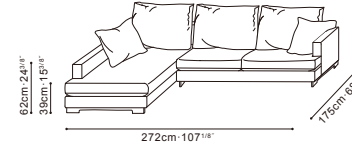

C01F0909 + C01F0906