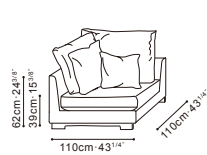

C01F0919 / C01F0920  
LAF Sofa / RAF Sofa

C01F0921 / C01F0922  
LAF Sofa / RAF Sofa

C01F0925 / C01F0926  
LAF Chaise / RAF Chaise

C01F0927  
Corner Sofa

Darkened Steel Base, Available in:

Sky Rhino Grey (D)  
Sky-01