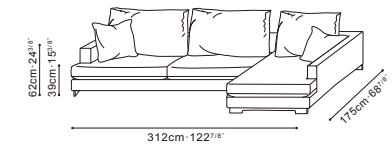

Sky Shadow Grey (D)  
Sky-02

Grace Pebble (D)  
Grace-02

SAMPLE CONFIGURATIONS

C01F0909 + C01F0906

C01F0907 + C01F0910

C01F0907 + C01F0913 + C01F0908

C01F0919 + C01F0926

C01F0925 + C01F0922

C01F0919 + C01F0927 + C01F0922

	(D) Sky-01	(D) Sky-02	(D) Grace-02
C01F0901 Chair	•	•	•
C01F0903 Sofa	•	•	•
C01F0905 / C01F0906 LAF Sofa / RAF Sofa	•	•	•
C01F0907 / C01F0908 LAF Sofa / RAF Sofa	•	•	•
C01F0909 / C01F0910 LAF Chaise / RAF Chaise	•	•	•
C01F0913 Corner Sofa	•	•	•
C01F0921 / C01F0922 LAF Chaise / RAF Chaise	•	•	•
C01F0925 / C01F0926 LAF Chaise / RAF Chaise	•	•	•
C01F0919 / C01F0920 LAF Sofa / RAF Sofa	•	•	•
C01F0927 Corner Sofa	•	•	•