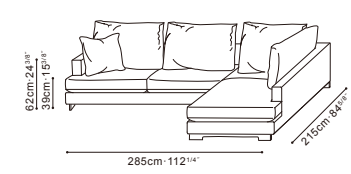

Sky Shadow Grey (D)  
Sky-02

Grace Pebble (D)  
Grace-02

SAMPLE CONFIGURATIONS

C01F0909 + C01F0906

C01F0907 + C01F0910

C01F0907 + C01F0913 + C01F0908

C01F0919 + C01F0926

C01F0925 + C01F0922

C01F0919 + C01F0927 + C01F0922

	(D) Sky-01	(D) Sky-02	(D) Grace-02
C01F0901 Chair	•	•	•
C01F0903 Sofa	•	•	•
C01F0905 / C01F0906 LAF Sofa / RAF Sofa	•	•	•
C01F0907 / C01F0908 LAF Sofa / RAF Sofa	•	•	•
C01F0909 / C01F0910 LAF Chaise / RAF Chaise	•	•	•
C01F0913 Corner Sofa	•	•	•
C01F0921 / C01F0922 LAF Chaise / RAF Chaise	•	•	•
C01F0925 / C01F0926 LAF Chaise / RAF Chaise	•	•	•
C01F0919 / C01F0920 LAF Sofa / RAF Sofa	•	•	•
C01F0927 Corner Sofa	•	•	•