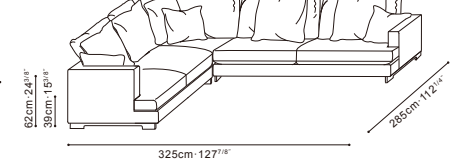

Sky Shadow Grey (D)  
Sky-02

Grace Pebble (D)  
Grace-02

SAMPLE CONFIGURATIONS

C01F0909 + C01F0906

C01F0907 + C01F0910

C01F0907 + C01F0913 + C01F0908

C01F0919 + C01F0926

C01F0925 + C01F0922

C01F0919 + C01F0927 + C01F0922

	(D) Sky-01	(D) Sky-02	(D) Grace-02
C01F0901 Chair	•	•	•
C01F0903 Sofa	•	•	•
C01F0905 / C01F0906 LAF Sofa / RAF Sofa	•	•	•
C01F0907 / C01F0908 LAF Sofa / RAF Sofa	•	•	•
C01F0909 / C01F0910 LAF Chaise / RAF Chaise	•	•	•
C01F0913 Corner Sofa	•	•	•
C01F0921 / C01F0922 LAF Chaise / RAF Chaise	•	•	•
C01F0925 / C01F0926 LAF Chaise / RAF Chaise	•	•	•
C01F0919 / C01F0920 LAF Sofa / RAF Sofa	•	•	•
C01F0927 Corner Sofa	•	•	•