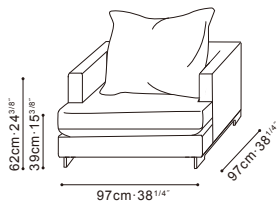

EASYTIME

C01F0901 Chair

Darkened Steel Base, Available in:

Sky Rhino Grey (D)
Sky-01

Sky Shadow Grey (D)
Sky-02

Grace Pebble (D)
Grace-02