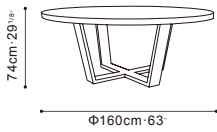

# DOMO

C0553601 Table

C0553602 Table

Available in:

Grey Oak