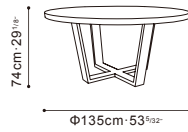

# DOMO

C0553601 Table

C0553602 Table

Available in:

Grey Oak