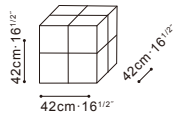

DICE

C0150310 Ottoman

Darkened Steel Base, Available in:

Coco Cape Sands (D)
Coco-01

Trends Houndstooth (D)
A1416-2B

Luxe Cinnamon (D)
Luxe-02

Luxe Navy (D)
Luxe-04

Leather Moss (R)
RS-31