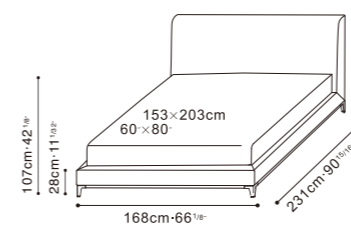

# CRESCENT

C03J0404 Queen Bed

C03J0405 King Bed

Darkened Steel Base, Available in:

Sky Shadow Grey (D)  
SKY-02

Nemo Light Grey (D)  
NEMO-03

Pano Silver Cloud (D)  
PANO-01

Heather Wheat (D)  
07238-2A