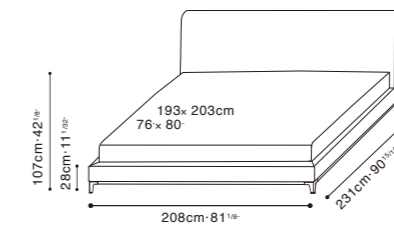

# CRESCENT

C03J0404 Queen Bed

C03J0405 King Bed

Darkened Steel Base, Available in:

Sky Shadow Grey (D)  
SKY-02

Nemo Light Grey (D)  
NEMO-03

Pano Silver Cloud (D)  
PANO-01

Heather Wheat (D)  
07238-2A