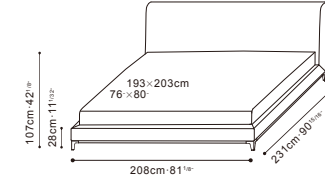

CRESCENT

CRESCENT

C0330084 Queen Bed

C0330085 King Bed

Darkened Steel Base, Available in:

Sky Shadow Grey (D)
Sky-02

Nemo Light Grey (D)
Nemo-03

Pano Silver Cloud (D)
Pano-01