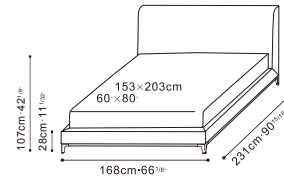

CRESCENT

CRESCENT

C0330084 Queen Bed

C0330085 King Bed

Darkened Steel Base, Available in:

Sky Shadow Grey (D)
Sky-02

Nemo Light Grey (D)
Nemo-03

Pano Silver Cloud (D)
Pano-01