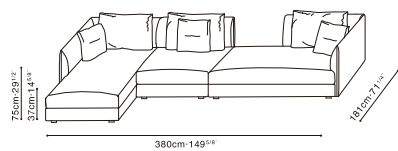

C01G0117 +C01G0105 +C01G0117