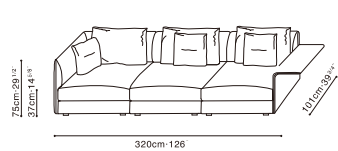

SAMPLE CONFIGURATIONS

C01G0103 +C01G0105 +C01G0102 +C07G0122