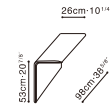

C07G0122
L-Component