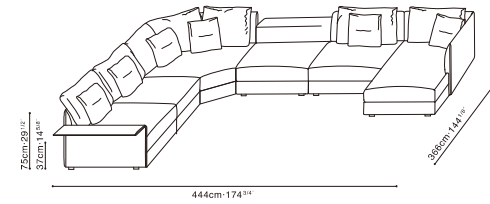

Leather Ink (R)
RS-32

SAMPLE CONFIGURATIONS

C01G0103 +C01G0105 +C01G0102 +C07G0122

C01G0117 +C01G0105 +C01G0117

C07G0122 +C01G0101 +C01G0105 +C01G0118 +C01G0105 + C01G0102 +C07G0122

C07G0122 +C01G0101 +C01G0105 +C01G0121 +C01G0104 +C07G0122 +C01G0105 + C01G0118

C01G0103 +C01G0105 +C01G0102 +C07G0122

	(D) TRIO-01	(D) VILA-26	(P) FC-08	(R) RS-32
C01G0101 / C01G0102 LAF Sofa / RAF Sofa	•	•		
C01G0103 Corner Sofa	•	•		
C01G0104 Armless Sofa	•	•		
C01G0105 Armless Sofa	•	•		
C01G0117 / C01G0118 LAF Chaise / RAF Chaise	•	•		
C01G0121 Corner Sofa	•	•		
C07G0122 L-Component			•	•