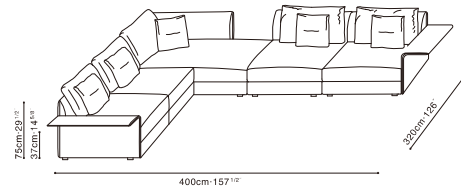

Leather Ink (R)
RS-32

SAMPLE CONFIGURATIONS

C01G0103 +C01G0105 +C01G0102 +C07G0122

C01G0117 +C01G0105 +C01G0117

C07G0122 +C01G0101 +C01G0105 +C01G0118 +C01G0105 + C01G0102 +C07G0122

C07G0122 +C01G0101 +C01G0105 +C01G0121 +C01G0104 +C07G0122 +C01G0105 + C01G0118

C01G0103 +C01G0105 +C01G0102 +C07G0122

	(D) TRIO-01	(D) VILA-26	(P) FC-08	(R) RS-32
C01G0101 / C01G0102 LAF Sofa / RAF Sofa	•	•		
C01G0103 Corner Sofa	•	•		
C01G0104 Armless Sofa	•	•		
C01G0105 Armless Sofa	•	•		
C01G0117 / C01G0118 LAF Chaise / RAF Chaise	•	•		
C01G0121 Corner Sofa	•	•		
C07G0122 L-Component			•	•