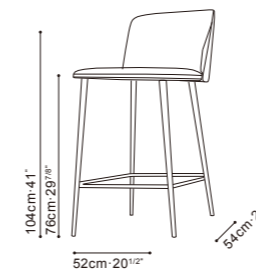

Pano Silver Cloud (D)
Pano-01

Leather Clay (R)
RS-22

Leather Black (R)
R-02

BALLET BAR STOOL

C02F0311 Stool

Darkened Steel Base, Available in:

Pano Silver Cloud (D)
Pano-01

Leather Clay (R)
RS-22