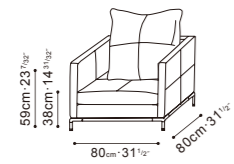

BALANCE PLUS

BALANCE PLUS STOCK COMPONENTS

C0130004
Sofa

C0130003
Sofa

C0130001
Chair

C0130001

Darkened Steel Base Available in :

Grace Warm Grey (D)
Grace-04