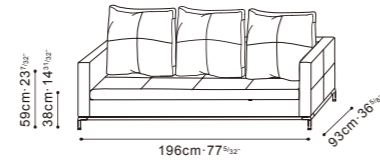

BALANCE PLUS

BALANCE PLUS STOCK COMPONENTS

C0130004
Sofa

C0130003
Sofa

C0130001
Chair

C0130001

Darkened Steel Base Available in :

Grace Warm Grey (D)
Grace-04