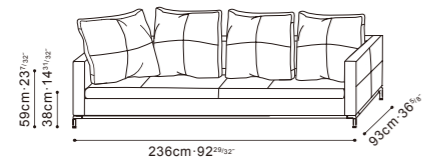

BALANCE PLUS

BALANCE PLUS STOCK COMPONENTS

C0130004
Sofa

C0130003
Sofa

C0130001
Chair

C0130001

Darkened Steel Base Available in :

Grace Warm Grey (D)
Grace-04