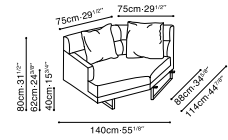

### 35" DEPTH AMOR STOCK COMPONENTS

**C01B0104 / C01B0105**  
LAF Sofa / RAF Sofa

**C01B0106 / C01B0107**  
LAF Sofa / RAF Sofa

**C01B0114 / C01B0115**  
LAF Angle Chaise / RAF Angle Chaise

Darkened Steel Base, Available in :

### SAMPLE CONFIGURATIONS

**C01B0104 + C01B0115**

**C01B0104 + C01B0105**

**C01B0106 + C01B0115**

**C01B0106 + C01B0115**

	(D) LINEAR-03	(D) A1416-2D
C01B0104 / C01B0105 LAF Sofa / RAF Sofa	•	•
C01B0106 / C01B0107 LAF Sofa / RAF Sofa	•	•
C01B0114 / C01B0115 LAF Angle Chaise / RAF Angle Chaise	•	•