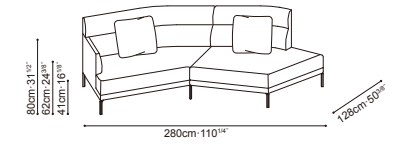

C01F0116
Armless Angle Sofa

Darkened Steel Base, Available in :

Grace Warm Grey (D)
Grace-04

Linear Manchester Sand (D)
Linear-01

C01F0115 + C01F0114

SAMPLE CONFIGURATIONS

C01F0104 + C01F0105

C01F0112 + C01F0107

C01F0116 + C01F0107

C01F0112 + C01F0114

C01F0115 + C01F0116 + C01F0114

C01F0106 + C01F0116 + C01F0107

(D) GRACE-04

(D) LINEAR-01

C01F0104 / C01F0105
LAF Sofa / RAF Sofa

•