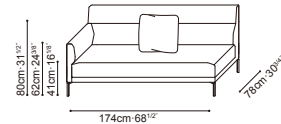

AMOR-30"

AMOR-30"

30" DEPTH AMOR STOCK COMPONENTS

C01F0104 / C01F0105
LAF Sofa / RAF Sofa

C01F0106 / C01F0107
LAF Sofa / RAF Sofa

C01F0112 / C01F0113
LAF Angle Chaise / RAF Angle Chaise

C01F0114
RAF Bumper

C01F0115
LAF Bumper

C01F0116 + C01F0107

C01F0112 + C01F0114

C01F0115 + C01F0116 + C01F0114

C01F0106 + C01F0116 + C01F0107

(D) GRACE-04

(D) LINEAR-01

C01F0104 / C01F0105
LAF Sofa / RAF Sofa

•