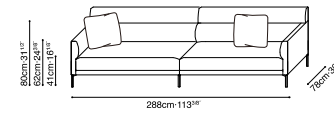

C01F0116
Armless Angle Sofa

Darkened Steel Base, Available in :

Grace Warm Grey (D)
GRACE-04

Linear Manchester Sand (D)
LINEAR-01

C01F0115 + C01F0114

C01F0106 +C01F0113

SAMPLE CONFIGURATIONS

C01F0104 +C01F0105

C01F0112 +C01F0107

C01F0116 +C01F0107

C01F0112 +C01F0114

C01F0115 +C01F0116 +C01F0114

C01F0106 +C01F0116 +C01F0107

(D) GRACE-04

(D) LINEAR-01

C01F0104 / C01F0105
LAF Sofa / RAF Sofa