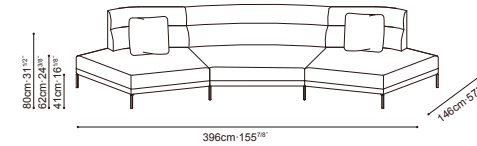

AMOR-30"

AMOR-30"

30" DEPTH AMOR STOCK COMPONENTS

C01F0104 / C01F0105
LAF Sofa / RAF Sofa

C01F0106 / C01F0107
LAF Sofa / RAF Sofa

C01F0112 / C01F0113
LAF Angle Chaise / RAF Angle Chaise

C01F0114
RAF Bumper

C01F0115
LAF Bumper

C01F0116
Armless Angle Sofa

Darkened Steel Base, Available in :

Grace Warm Grey (D)
Grace-04

Linear Manchester Sand (D)
Linear-01

C01F0115 + C01F0114

SAMPLE CONFIGURATIONS

C01F0104 + C01F0105

C01F0112 + C01F0107

C01F0116 + C01F0107

C01F0112 + C01F0114

C01F0115 + C01F0116 + C01F0114

C01F0106 + C01F0116 + C01F0107

(D) GRACE-04

(D) LINEAR-01

C01F0104 / C01F0105
LAF Sofa / RAF Sofa

•