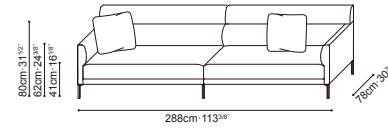

C01F0116
Armless Angle Sofa

Darkened Steel Base, Available in :

Grace Warm Grey (D)
Grace-04

Linear Manchester Sand (D)
Linear-01

C01F0115 + C01F0114

SAMPLE CONFIGURATIONS

C01F0104 + C01F0105

C01F0112 + C01F0107

C01F0116 + C01F0107

C01F0112 + C01F0114

C01F0115 + C01F0116 + C01F0114

C01F0106 + C01F0116 + C01F0107

(D) GRACE-04

(D) LINEAR-01

C01F0104 / C01F0105
LAF Sofa / RAF Sofa

•