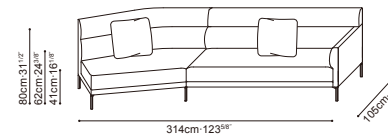

AMOR-30"

AMOR-30"

30" DEPTH AMOR STOCK COMPONENTS

C01F0104 / C01F0105
LAF Sofa / RAF Sofa

C01F0106 / C01F0107
LAF Sofa / RAF Sofa

C01F0112 / C01F0113
LAF Angle Chaise / RAF Angle Chaise

C01F0114
RAF Bumper

C01F0115
LAF Bumper

C01F0116
Armless Angle Sofa

Darkened Steel Base, Available in :

Grace Warm Grey (D)
Grace-04

Linear Manchester Sand (D)
Linear-01

C01F0115 + C01F0114

SAMPLE CONFIGURATIONS

C01F0104 + C01F0105

C01F0112 + C01F0107

C01F0116 + C01F0107

C01F0112 + C01F0114

C01F0115 + C01F0116 + C01F0114

C01F0106 + C01F0116 + C01F0107

(D) GRACE-04

(D) LINEAR-01

C01F0104 / C01F0105
LAF Sofa / RAF Sofa

•