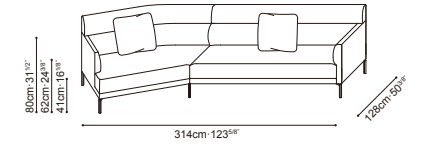

C01F0116
Armless Angle Sofa

Darkened Steel Base, Available in :

Grace Warm Grey (D)
Grace-04

Linear Manchester Sand (D)
Linear-01

C01F0115 + C01F0114

SAMPLE CONFIGURATIONS

C01F0104 + C01F0105

C01F0112 + C01F0107

C01F0116 + C01F0107

C01F0112 + C01F0114

C01F0115 + C01F0116 + C01F0114

C01F0106 + C01F0116 + C01F0107

(D) GRACE-04

(D) LINEAR-01

C01F0104 / C01F0105
LAF Sofa / RAF Sofa

•