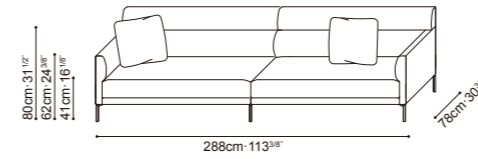

C01F0115 / C01F0114
LAF Angle Chaise (Open End)
/ RAF Angle Chaise (Open End)

C01F0116
Armless Angle Sofa

Darkened Steel Base Available in :

Grace Warm Grey (D)
Grace-04

Linear Manchester Sand (D)
Linear-01

C01F0115 + C01F0114

SAMPLE CONFIGURATIONS

C01F0104 + C01F0105

C01F0112 + C01F0107

C01F0116 + C01F0107

C01F0112 + C01F0114

C01F0115 + C01F0116 + C01F0114

C01F0106 + C01F0116 + C01F0107