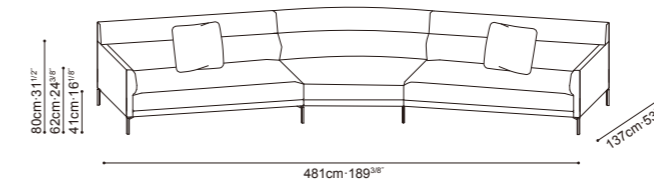

C01F0115 / C01F0114
LAF Angle Chaise (Open End)
/ RAF Angle Chaise (Open End)

C01F0116
Armless Angle Sofa

Darkened Steel Base Available in :

Grace Warm Grey (D)
Grace-04

Linear Manchester Sand (D)
Linear-01

C01F0115 + C01F0114

SAMPLE CONFIGURATIONS

C01F0104 + C01F0105

C01F0112 + C01F0107

C01F0116 + C01F0107

C01F0112 + C01F0114

C01F0115 + C01F0116 + C01F0114

C01F0106 + C01F0116 + C01F0107

(D) GRACE-04

(D) LINEAR-01

C01F0104 / C01F0105
LAF Sofa / RAF Sofa

•

•

C01F0106 / C01F0107
LAF Sofa / RAF Sofa

•

•

C01F0112 / C01F0113
LAF Angle Chaise (Closed End)
/ RAF Angle Chaise (Closed End)

•

•

C01F0114 / C01F0115
RAF Angle Chaise (Open End)
/ LAF Angle Chaise (Open End)

•

•

C01F0116
Armless Angle Sofa

•