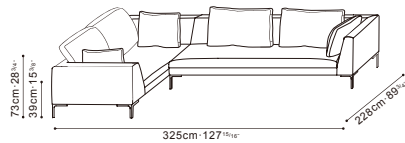

SAMPLE CONFIGURATIONS

C0130601 + C0130602

C0130607 + C0130608

C0130609 + C0130602

C0130609 + C0130608

C0130601 + C0130622

C0130622 + C0130608

Darkened Steel Base, Available in :

Grace Warm Grey (D)
Grace-04

*This product will be phased out of stock.

(D) Grace-04

C0130622 Sofa	•
C0130601 / C0130602 LAF Sofa / RAF Sofa	•
C0130607/ C0130608 LAF Sofa / RAF Sofa	•
C0130609 / C0130610 LAF Chaise / RAF Chaise	•