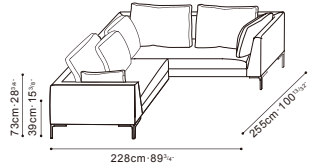

C0130601 + C0130622