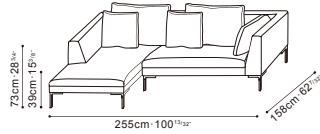

SAMPLE CONFIGURATIONS

C0130601 + C0130602

C0130607 + C0130608

C0130609 + C0130602

C0130609 + C0130608

C0130601 + C0130622

C0130622 + C0130608

Darkened Steel Base, Available in :