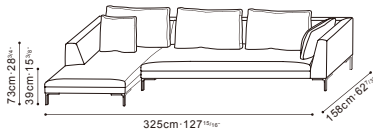

SAMPLE CONFIGURATIONS

C0130601 + C0130602

C0130607 + C0130608

C0130609 + C0130602

C0130609 + C0130608

C0130601 + C0130622

C0130622 + C0130608

Darkened Steel Base, Available in :