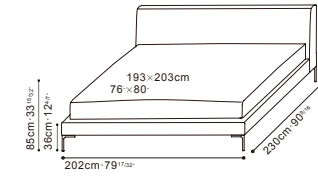

ALISON / ALISON PLUS

C0330066 Queen Bed

C0330069 King Bed

Darkened Steel Base, Available in:

Sky Shadow Grey (D)
Sky-02

Tyler Prussian Blue (D)
Tyler-02

Pano Silver Cloud (D)
Pano-01

River Overcast (D)
River-03