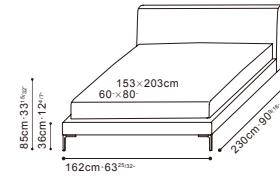

ALISON / ALISON PLUS

C0330066 Queen Bed

C0330069 King Bed

Darkened Steel Base, Available in:

Sky Shadow Grey (D)
Sky-02

Tyler Prussian Blue (D)
Tyler-02

Pano Silver Cloud (D)
Pano-01

River Overcast (D)
River-03