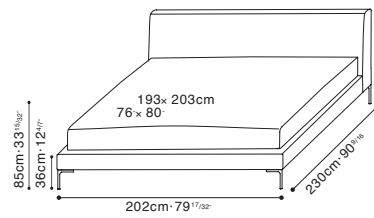

ALISON PLUS

C03J0204 Queen Bed

C03J0205 King Bed

Darkened Steel Base, Available in:

Sky Shadow Grey (D)
SKY-02

Tyler Prussian Blue (D)
TYLER-02

Pano Silver Cloud (D)
PANO-01

Sundry Cream (D)
A646-2A