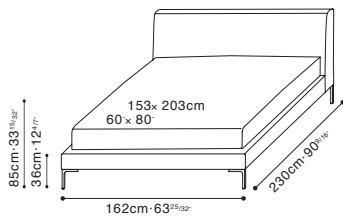

ALISON PLUS

C03J0204 Queen Bed

C03J0205 King Bed

Darkened Steel Base, Available in:

Sky Shadow Grey (D)
SKY-02

Tyler Prussian Blue (D)
TYLER-02

Pano Silver Cloud (D)
PANO-01

Sundry Cream (D)
A646-2A